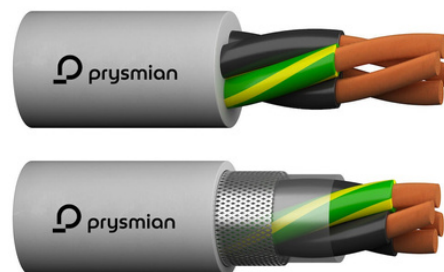

### YSLY és YSLCY

- 300/500 V-os jelző- és vezérlőkábelek többérű, hajlékony,
- PVC szigetelésű és PVC köpenyű kábelek beltéri felhasználásra az YSLCY típus ózozott rézszövet
- árnyékolással rendelkezik

### MT (H05VV-F)

- 300/500 V-os installációs kábel
- többérű, hajlékony, PVC szigetelésű és PVC köpenyű kábelek beltéri felhasználásra
- háztartási elektromos berendezésekhez is

### MBCU

- VDE vagy ÖVE szabvány szerint
- 300/500 V-os tömör erű köpenyes vezetékek beltéri felhasználásra
- PVC szigetelés és PVC köpeny